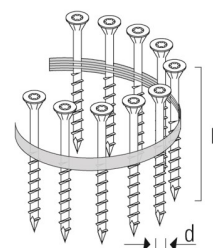

Visseuse électrique 3352

Pour vis en rouleau

DONNEES TECHNIQUES

Désignation	3352
Code article	12600099
Puissance	750 W
Vitesse de rotation	2850 t / min
Longueur de câble	4 m
Poids	2,2 kg
Type de magasin	Rouleau
Capacité	167 vis
Longueurs des vis	25 - 50 mm
Diamètres des vis	3,5 - 4,2 mm