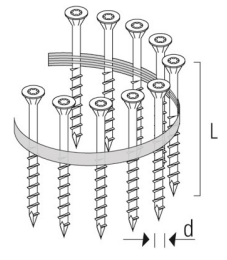

Visseuse électrique 3363

Pour vis en rouleau

DONNEES TECHNIQUES

Désignation	3363
Code article	12600137
Dimensions (H. x L.)	150 / 420 mm
Poids	3,1 kg
Entraîneur Metabo	BS 18 L Torx Quick 5,2 Ah
Vitesse de rotation	0-2050 t / min
Batterie	18 V – 5,2 Ah – Li-ion
Type de magasin	Rouleau
Capacité	167 vis
Longueurs des vis	25 – 50 mm
Diamètres des vis	3,5 – 4,2 mm
Pression sonore (LpA)	75 dB (A)
Emission sonore (LwA)	85 dB (A)
Vibrations: m/s ²	2,5 m/s ²